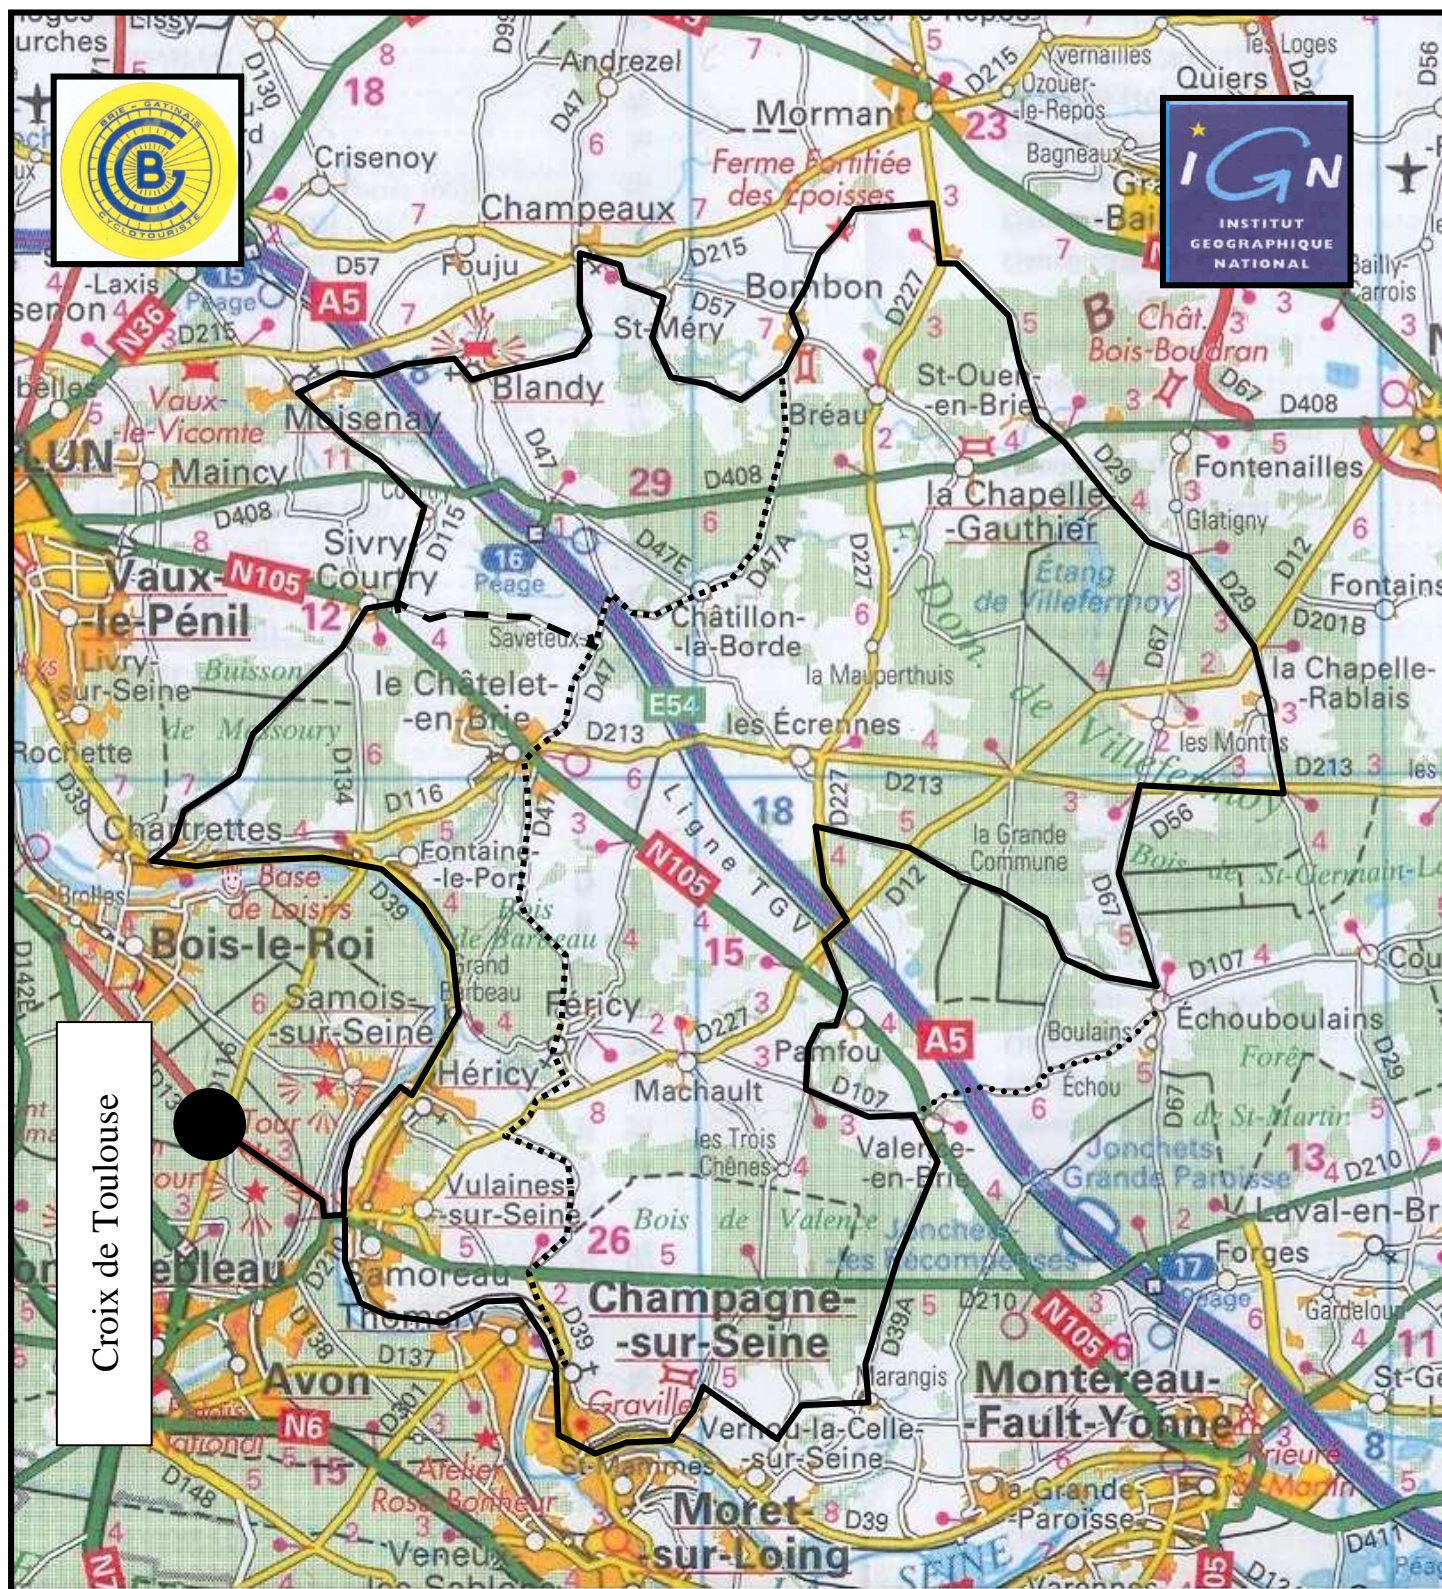

# Parcours 132

édition juin 2005

n° 1	—————	105 km
n° 2	.....	96 km
n° 3	.....	74 km
n° 4	-----	51 km

Croix de Toulouse