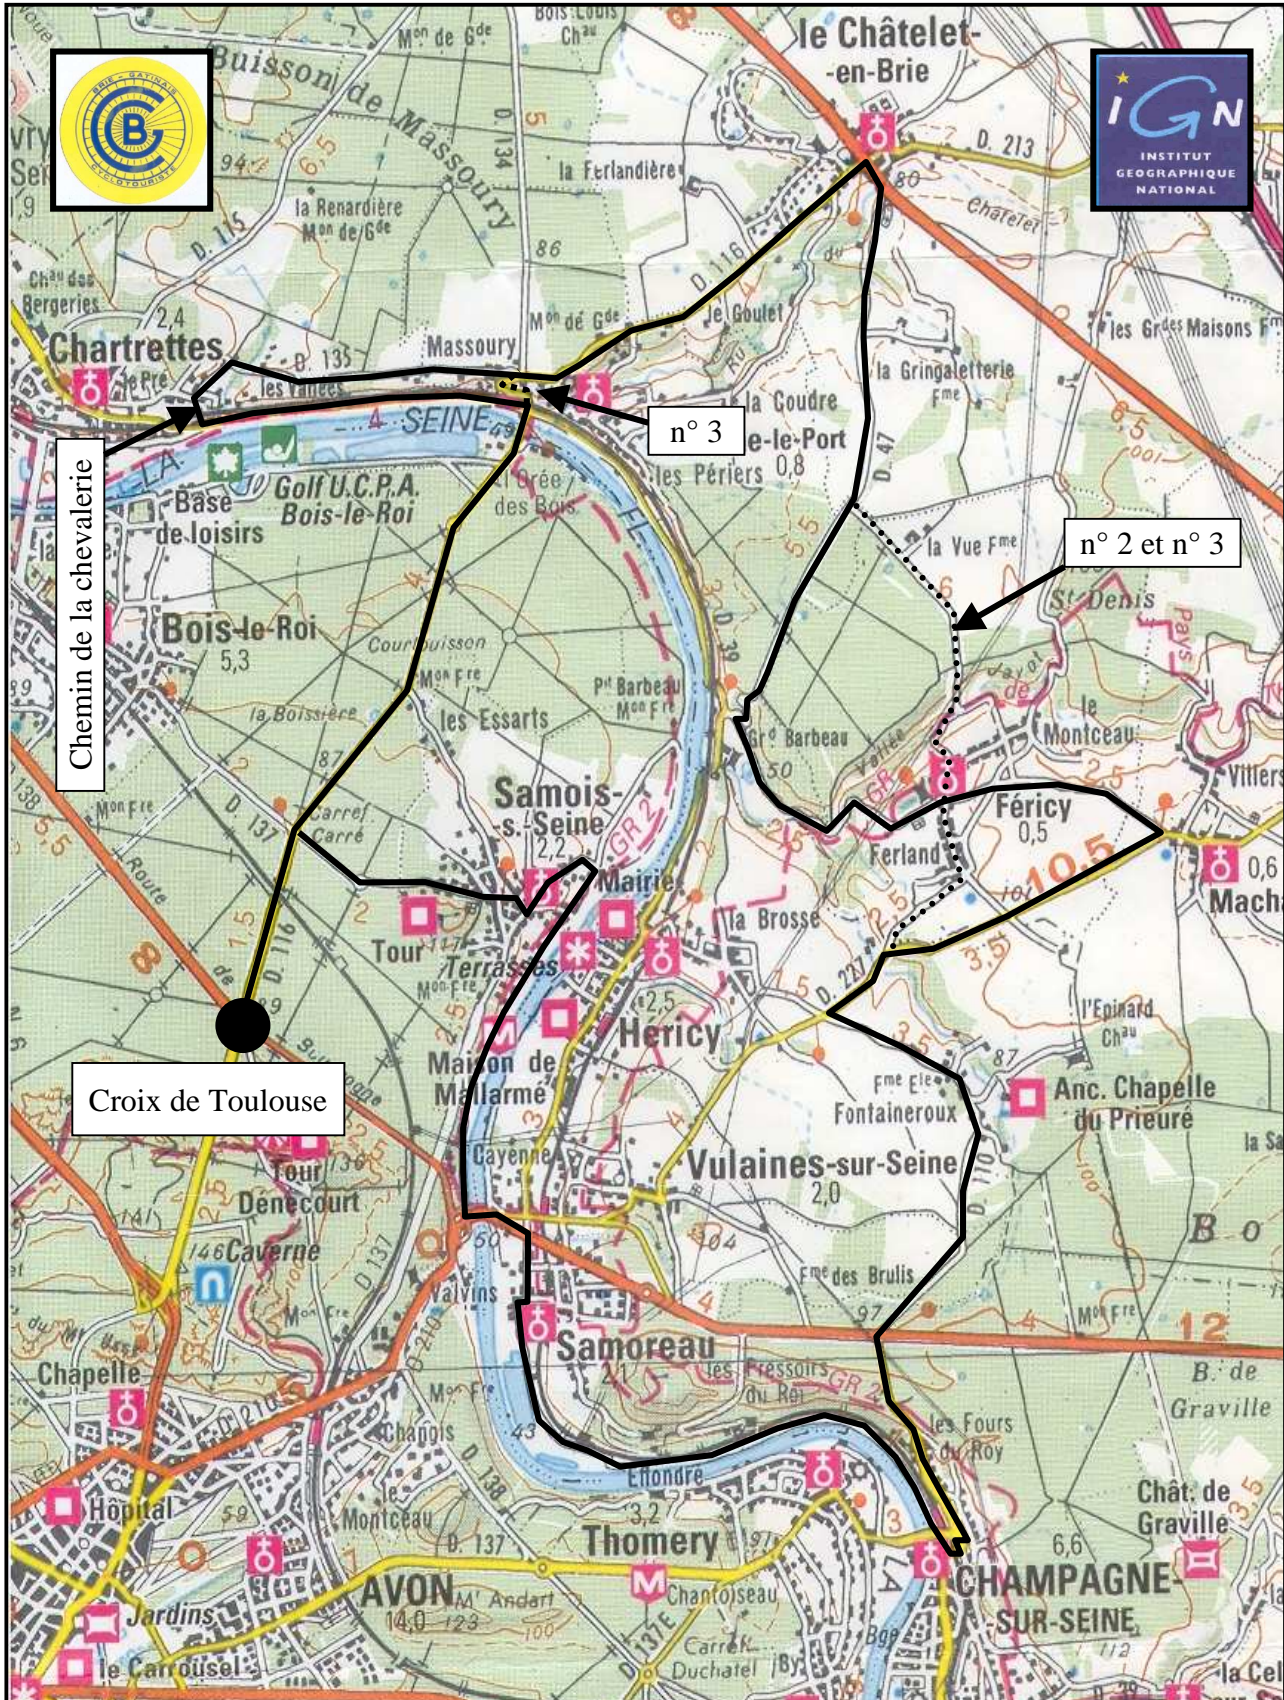

Parcours 149

n° 1 ————— 48 km

n° 2 43 km

n° 3 36 km

édition octobre 2005

Chemin de la chevalerie

Croix de Toulouse

n° 3

n° 2 et n° 3