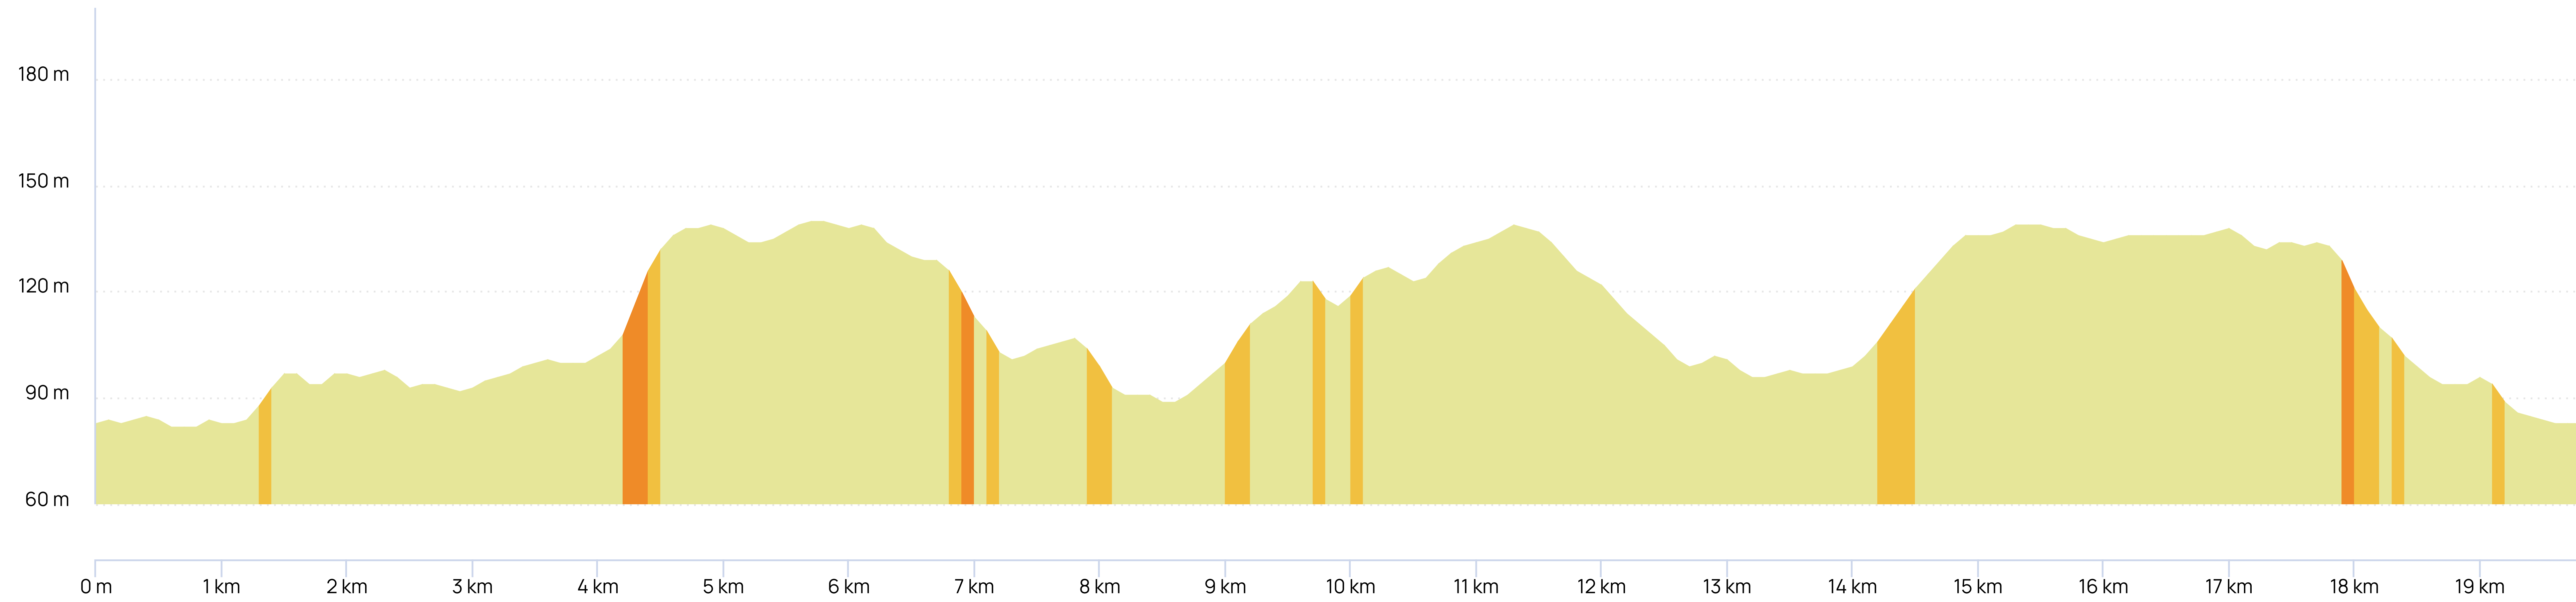

Ravitaillement

Départ

Ravitaillement

	19 KM	199 m de dénivelé
	40 KM	475 m de dénivelé
	50 KM	590 m de dénivelé
	70 KM	774 m de dénivelé

Fontainebelleau_2023_20 km

📍 19.80 km | 📏 82 m | 📍 140 m | 📈 203 m | 📉 203 m | © 2023 openrunner.com, © centcols.org, © srtm nasa

Fontainebelleau_2023_40_km

📍 39.59 km | 📏 78 m | 📍 144 m | 📏 475 m | 📏 474 m | © 2023 openrunner.com, © centcols.org, © srtm nasa

Fontainebelleau_2023_50 km

Fontainebelleau_2023_70 km