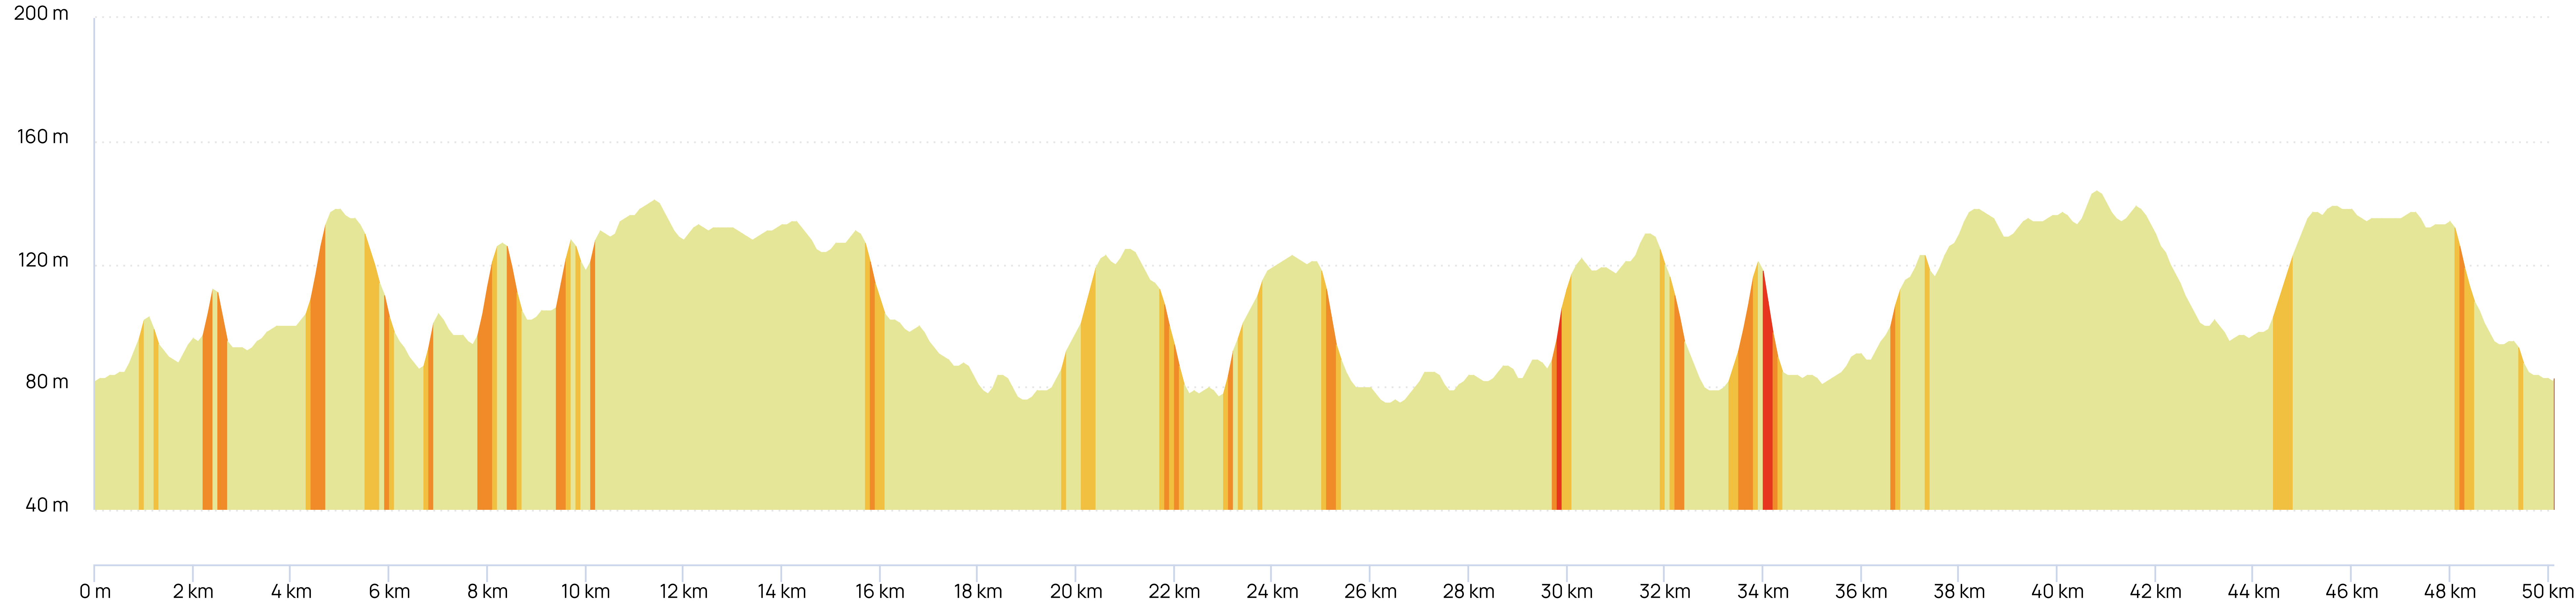

Ravitaillement

Départ

Ravitaillement

	19 KM	199 m de dénivelé
	40 KM	475 m de dénivelé
	50 KM	590 m de dénivelé
	70 KM	774 m de dénivelé

Fontainebelleau_2023_20 km

📍 19.80 km | 📏 82 m | 📍 140 m | 📈 203 m | 📉 203 m | © 2023 openrunner.com, © centcols.org, © srtm nasa

Fontainebelleau_2023_40_km

📍 39.59 km | 📏 78 m | 📍 144 m | 📏 475 m | 📏 474 m | © 2023 openrunner.com, © centcols.org, © srtm nasa

Fontainebelleau_2023_50 km

Fontainebelleau_2023_70 km