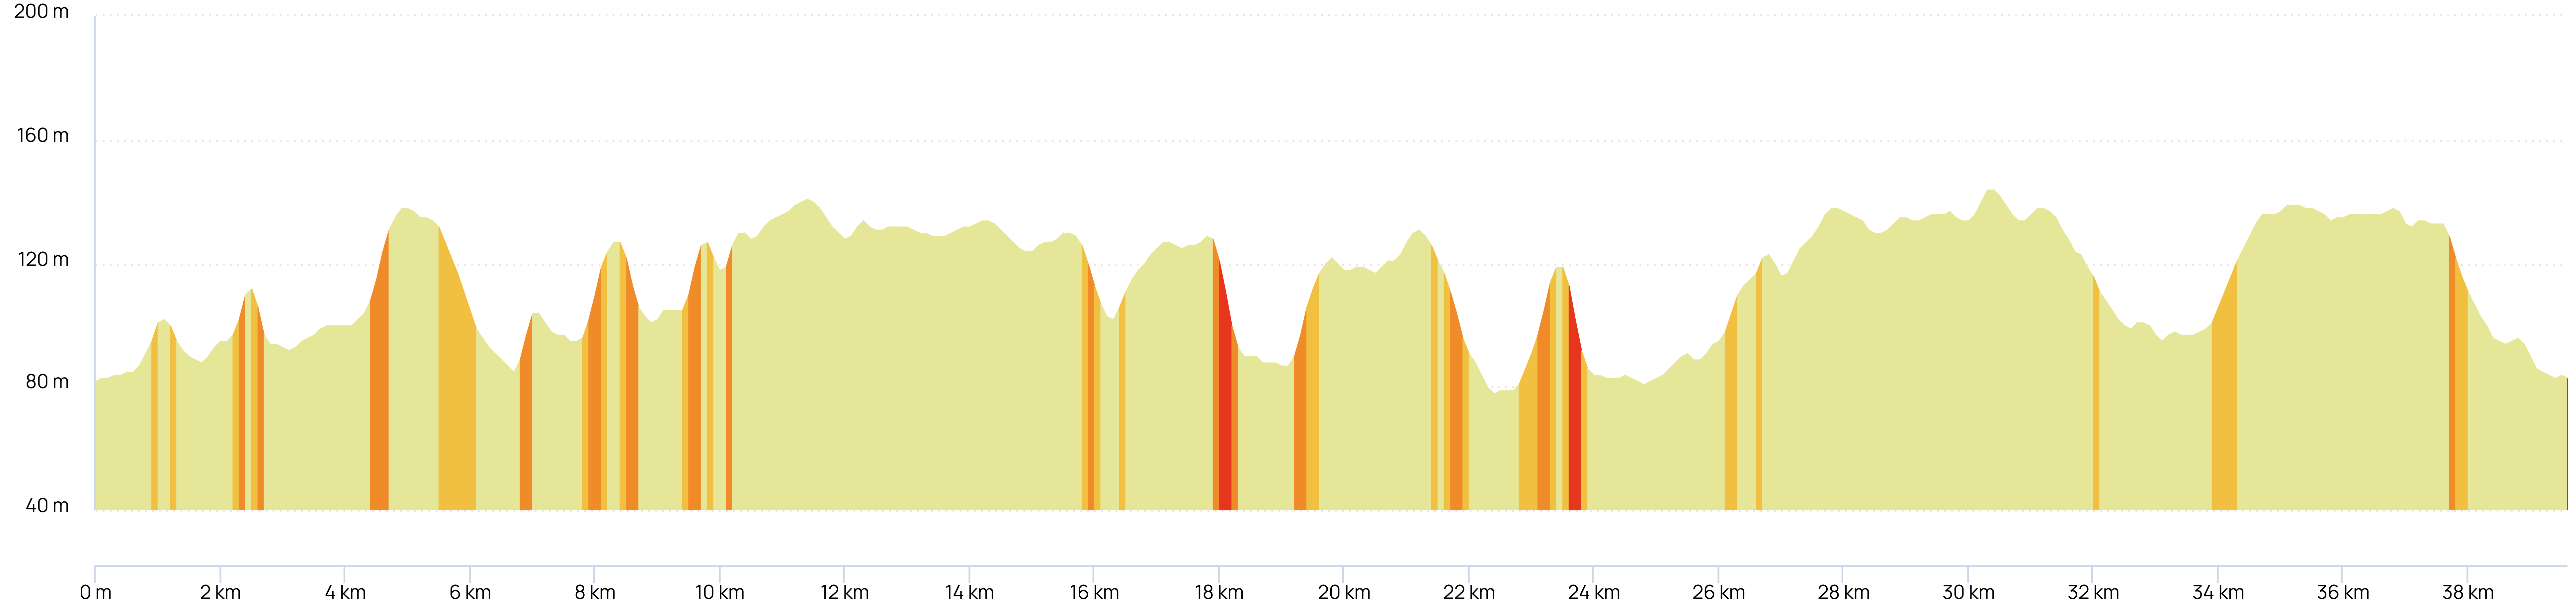

Ravitaillement

Départ

Ravitaillement

	19 KM	199 m de dénivelé
	40 KM	475 m de dénivelé
	50 KM	590 m de dénivelé
	70 KM	774 m de dénivelé

Fontainebelleau_2023_20 km

📍 19.80 km | 📏 82 m | 📍 140 m | 📈 203 m | 📉 203 m | © 2023 openrunner.com, © centcols.org, © srtm nasa

Fontainebelleau_2023_40_km

📍 39.59 km | 📏 78 m | 📍 144 m | 📏 475 m | 📏 474 m | © 2023 openrunner.com, © centcols.org, © srtm nasa

Fontainebelleau_2023_50 km

Fontainebelleau_2023_70 km